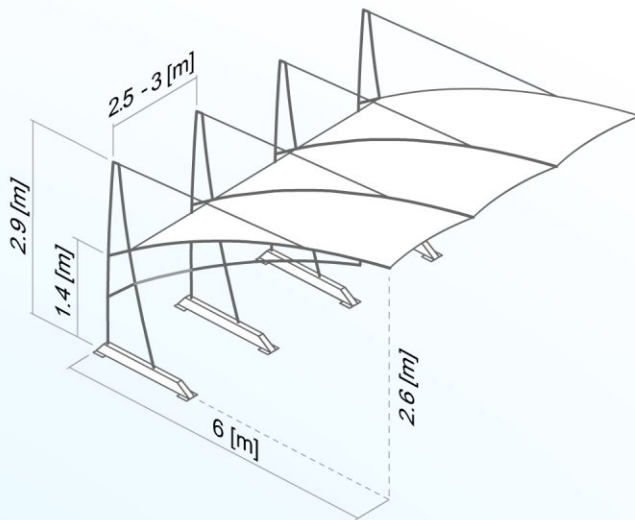

Carport prestige

Garancija
5 let

ZAŠČITA PRED SONCEM, DEŽJEM, TOČO IN SNEGOM.

posebnost

Enostavna pritrrditev z zemeljskimi sidri

brez betonskih temeljev in gradbenih posegov na vsako utrjeno ravno površino!
Enostavna montaža ter demontaža na novo lokacijo.

tehnični podatki

- * ponjava: PVC, 670 [g/m²]
- * barva ponjave: po želji naročnika
- * ponjave se lahko dogradijo z grafičnimi napisi ali fotografijami (za reklamne namene)
- * konstrukcija: železni vročecinkani moduli
- * širina: 2,5 - 3 m, možnost postavitve več enot skupaj
- * dolžina: 6 m
- * obremenitev: izdelano po statiki, sneg 130 [kg/m²] (150 [kg/m³]), veter do 130 [km/h]