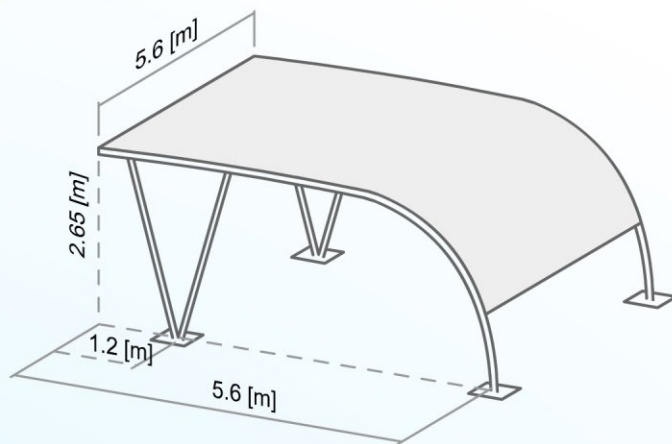

Carport DUO L

Garancija
5 let

ZAŠČITA PRED SONCEM, DEŽJEM, TOČO IN SNEGOM.

posebnost

**Enostavna pritrnitev z
zemeljskimi sidri**

brez betonskih temeljev in
gradbenih posegov na vsako
utrjeno ravno površino!
Enostavna montaža ter
demontaža na novo lokacijo.

tehnični podatki

- * polikarbonatna kritina (lexan)
- * možnost izbire glede na različne tipe (prosojna, polprosojna, ...)
- * konstrukcija: železni vročecinkani moduli
- * širina: 5,6 m, možnost postavitve več enot skupaj
- * dolžina: 5,6 m
- * obremenitev: izdelano po statiki, sneg 150 [kg/m²]