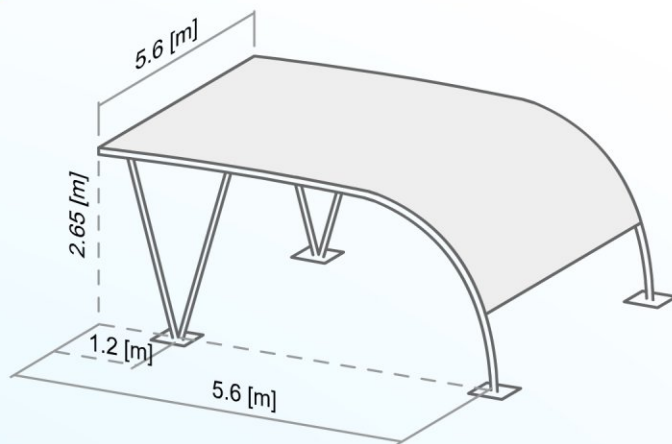

Carport DUO

Garancija
5 let

ZAŠČITA PRED SONCEM, DEŽJEM, TOČO IN SNEGOM.

posebnost

**Enostavna pritrnitev z
zemeljskimi sidri**

brez betonskih temeljev in
gradbenih posegov na vsako
utrjeno ravno površino!
Enostavna montaža ter
demontaža na novo lokacijo.

tehnični podatki

- * ponjava: PVC, 670 [g/m²]
- * barva ponjave: po želji naročnika
- * ponjave se lahko dogradijo z grafičnimi napisi ali fotografijami (za reklamne namene)
- * konstrukcija: železni vročecinkani moduli
- * širina: 5,6 m, možnost postavitve več enot skupaj
- * dolžina: 5,6 m
- * obremenitev: izdelano po statiki, sneg 150 [kg/m²]