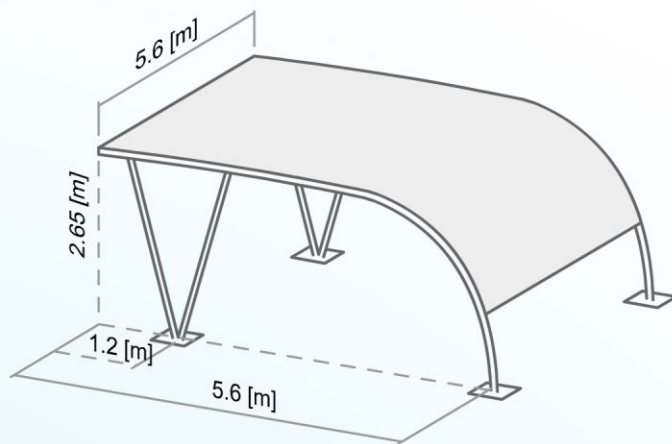

## posebnost

**Enostavna pritrnitev z  
zemeljskimi sidri**

brez betonskih temeljev in  
gradbenih posegov na vsako  
utrjeno ravno površino!  
Enostavna montaža ter  
demontaža na novo lokacijo.

## tehnični podatki

- \* ponjava: PVC, 670 [g/m<sup>2</sup>]
- \* barva ponjave: po želji naročnika
- \* ponjave se lahko dogradijo z grafičnimi napisi ali fotografijami (za reklamne namene)
- \* konstrukcija: železni vročecinkani moduli
- \* širina: 5,6 m, možnost postavitve več enot skupaj
- \* dolžina: 5,6 m
- \* obremenitev: izdelano po statiki, sneg 150 [kg/m<sup>2</sup>]